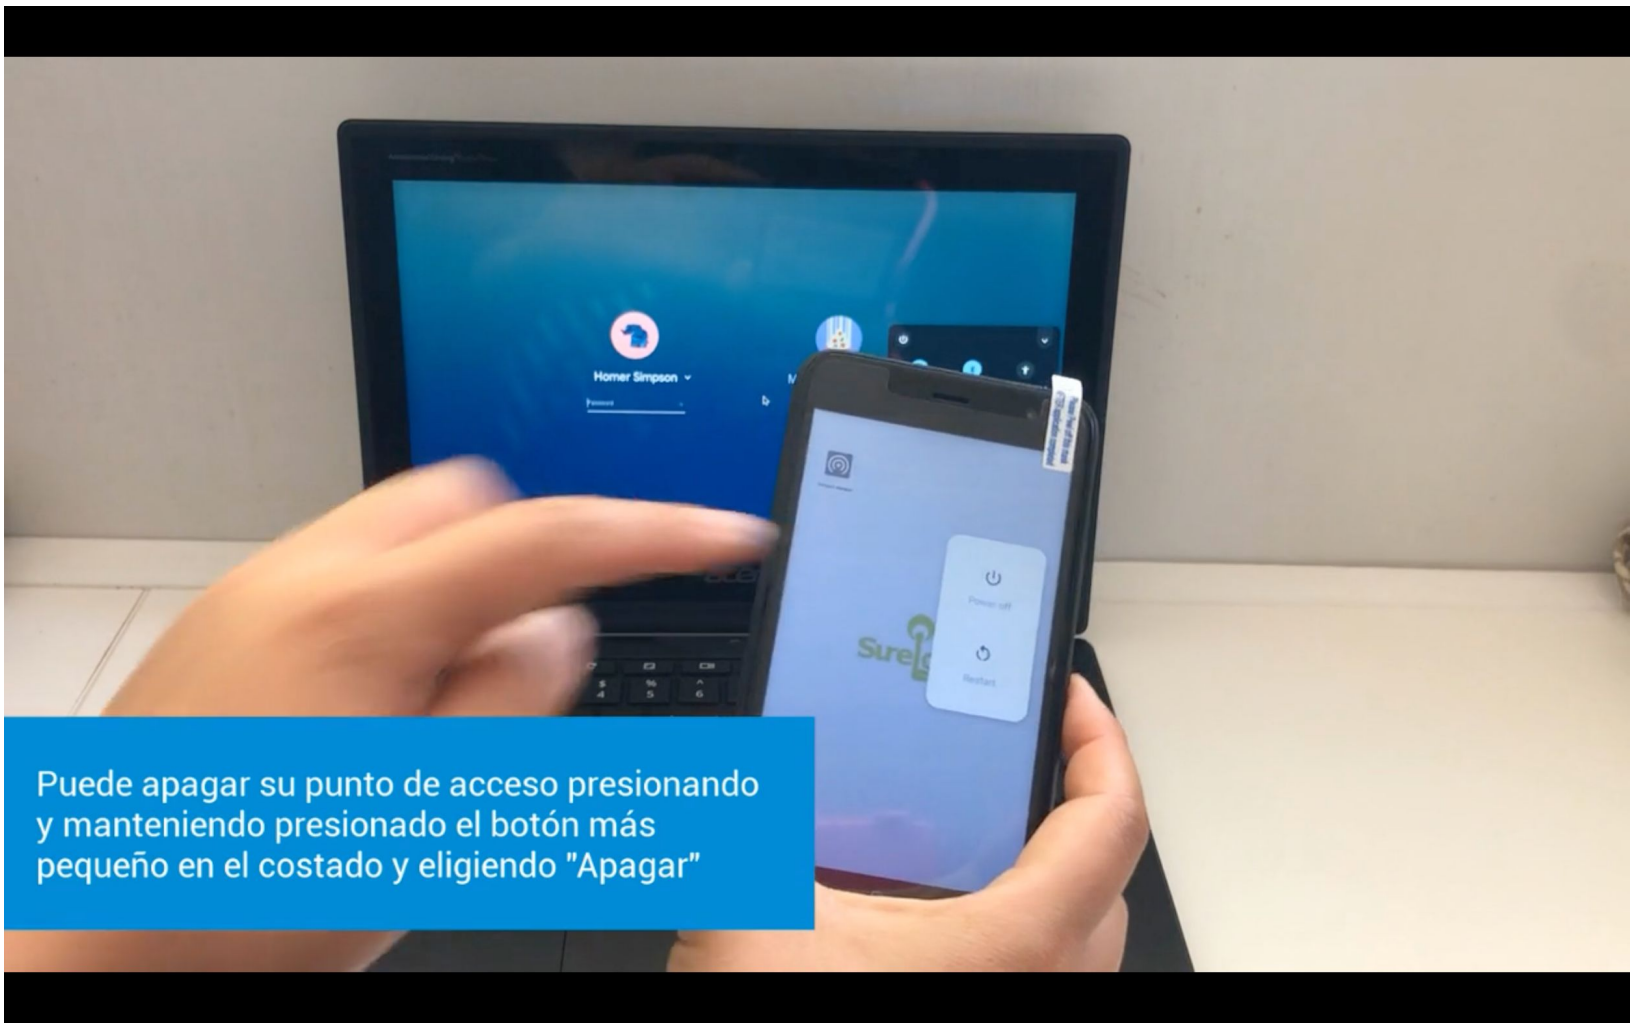

- HamHouse
- Poblano4698
- HamHouse5
- Home for the month
- Rojas House
- Add other WiFi network

Encuentra el nombre de WiFi en la lista de redes disponibles

Escribe la contraseña de WiFi

No olvides cargar tu punto de acceso

Puede apagar su punto de acceso presionando y manteniendo presionado el botón más pequeño en el costado y eligiendo "Apagar"