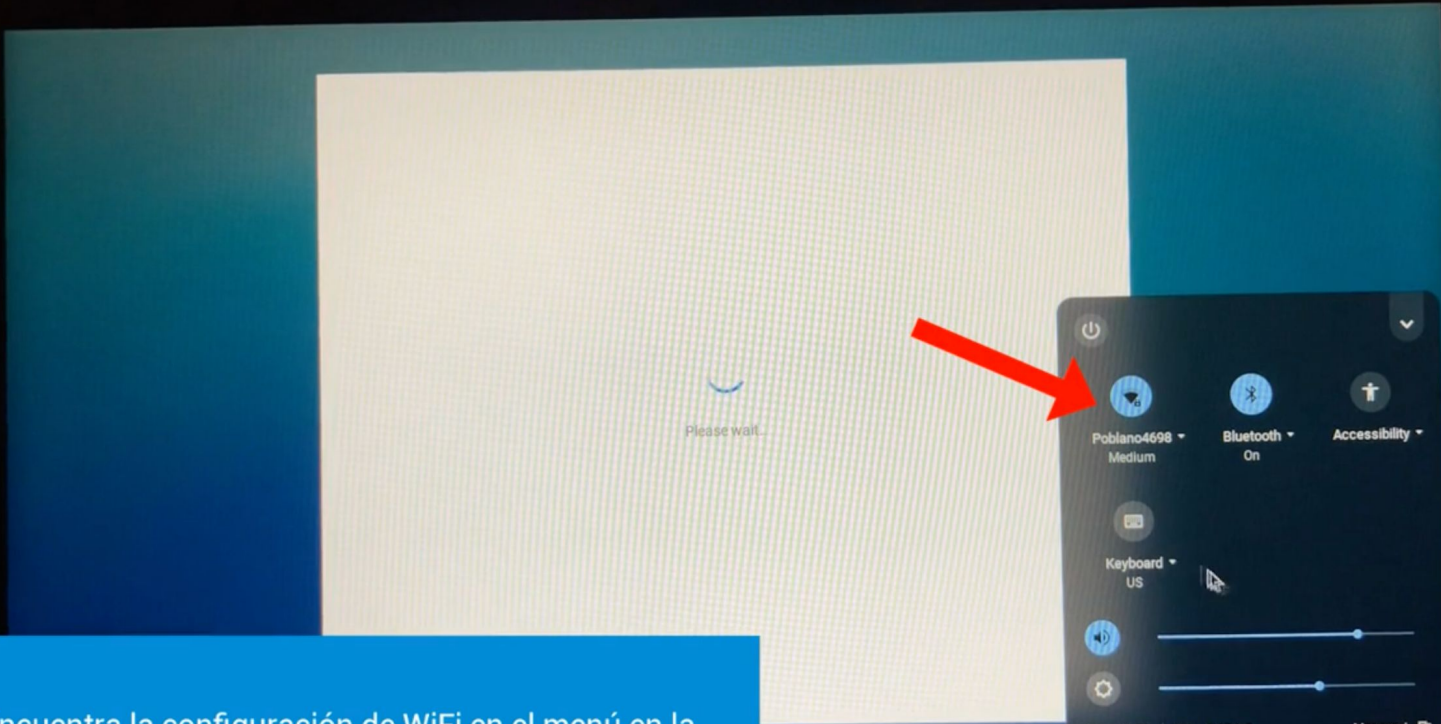

Mountain View
Whisman
School District

Hotspot del distrito y conexión de Chromebook a Internet

Este es el punto de acceso del distrito

Mantenga presionado el botón más pequeño en el costado para encender el punto de acceso.

Puede tardar unos minutos en encenderse.

00:14

El nombre y la contraseña de WiFi están en la parte posterior.

nombre WiFi

Contraseña de WiFi

Mountain View Whisman SD
MEID HEX: [REDACTED]
[Barcode]
ICCID: [REDACTED]
Phone Number: [REDACTED]
WIFI SSID: [REDACTED]
WIFI Key: [REDACTED]