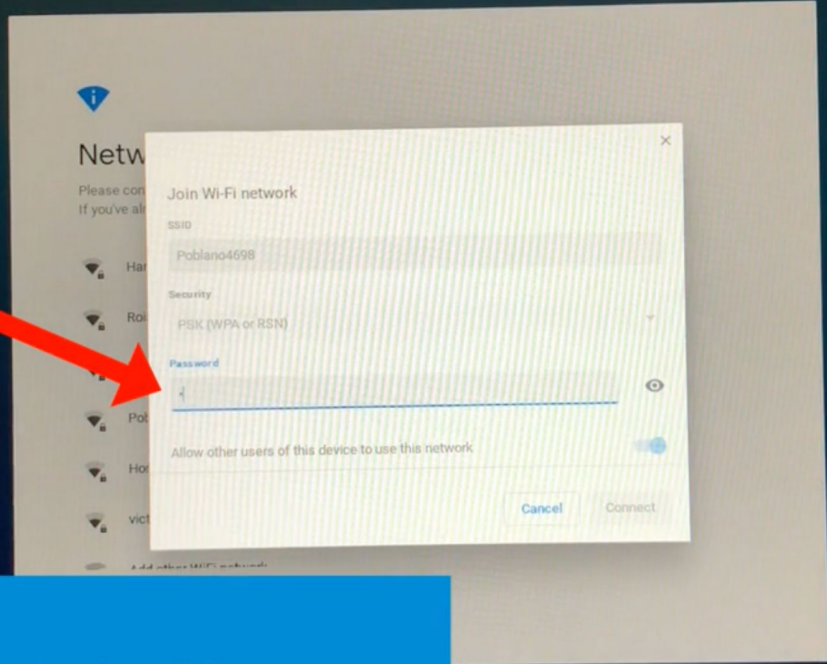

Escribe la contraseña de WiFi